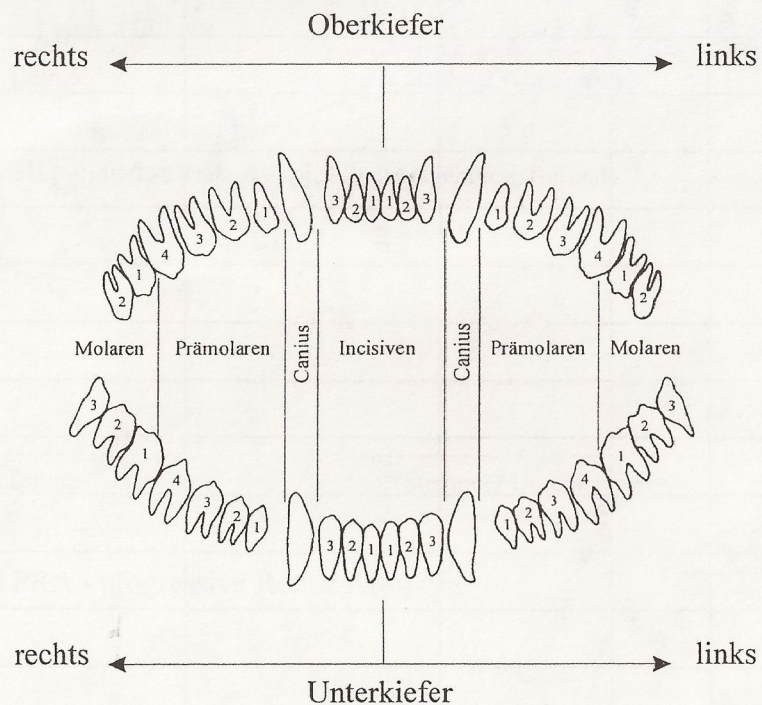

## Zuchttauglichkeitsprüfung

Es darf jeder Hund erst dann zur Zucht verwendet werden, wenn er auf seine Zuchttauglichkeit überprüft wurde. Nachstehende Beurteilung in Bezug auf die Zuchttauglichkeit darf nur von einem für die Hunderasse zuständigen Formrichter oder Zuchtwart vorgenommen werden.

Gebisskarte - fehlende Zähne bitte streichen

Beurteilung des Gebisses:

- |  |  |  |   |
|--|--|--|---|
| kräftig <input type="checkbox"/>       | normal <input checked="" type="checkbox"/> | schwach <input type="checkbox"/>         | Scherengebiss <input checked="" type="checkbox"/> |
| Vorbiss <input type="checkbox"/>       | Zangengebiss <input type="checkbox"/>      | Staupegebiss <input type="checkbox"/>    | kariöses Gebiss <input type="checkbox"/>          |
| unregelmäßiger Sitz der Schneidezähne: |  |  |   |
| Kreuzgebiss <input type="checkbox"/>   | Kulissengebiss <input type="checkbox"/>    | Palisadengebiss <input type="checkbox"/> |   |
| Fischmaul <input type="checkbox"/>     | Schiefmaul <input type="checkbox"/>        |  |   |

Gebäude: quadratisch, lang, kurz, leicht, schwer, hoch, normal

(Zutreffendes unterstreichen)

Kopf: NORMAL      Augen: NORMAL  
 Nase: NORMAL      Ohren: NORMAL  
 Fang: NORMAL      Lefzen: NORMAL  
 Hals: NORMAL      Schultern: NORMAL  
 Hinterhand: NORMAL      Vorderhand: NORMAL  
 Widerrist: 62 CM      Länge: NORMAL - GESTRECKT  
 Pfoten: NORMAL  
 Kruppe: NORMAL      Brust: NORMAL  
 Rücken: NORMAL      Bauchlinie: NORMAL  
 Muskulatur: NORMAL      Knochenbau: NORMAL  
 Gangart: NORMAL      Winkelung: NORMAL  
 Haarkleid: NORMAL      Pigmente: NORMAL  
 Bänder: NORMAL      Hoden: /  
 Wesen: NORMAL      Nerven: NORMAL  
 Aufmerksamkeit: EINFÜHLSAM, SOZIAL  
 Gesamterscheinung: FREUNDLICHE, ETWAS ZURÜCKHALTENDE HÜNDIN, DIE ALLE AKTIONEN OHNE PROBLEME DURCHLÄUFT.  
 Zuchttauglichkeit nach genauer Überprüfung des Hundes  
 am: 11/07/2020 in: AMERSFOORT  
 bestanden - ~~nicht bestanden~~